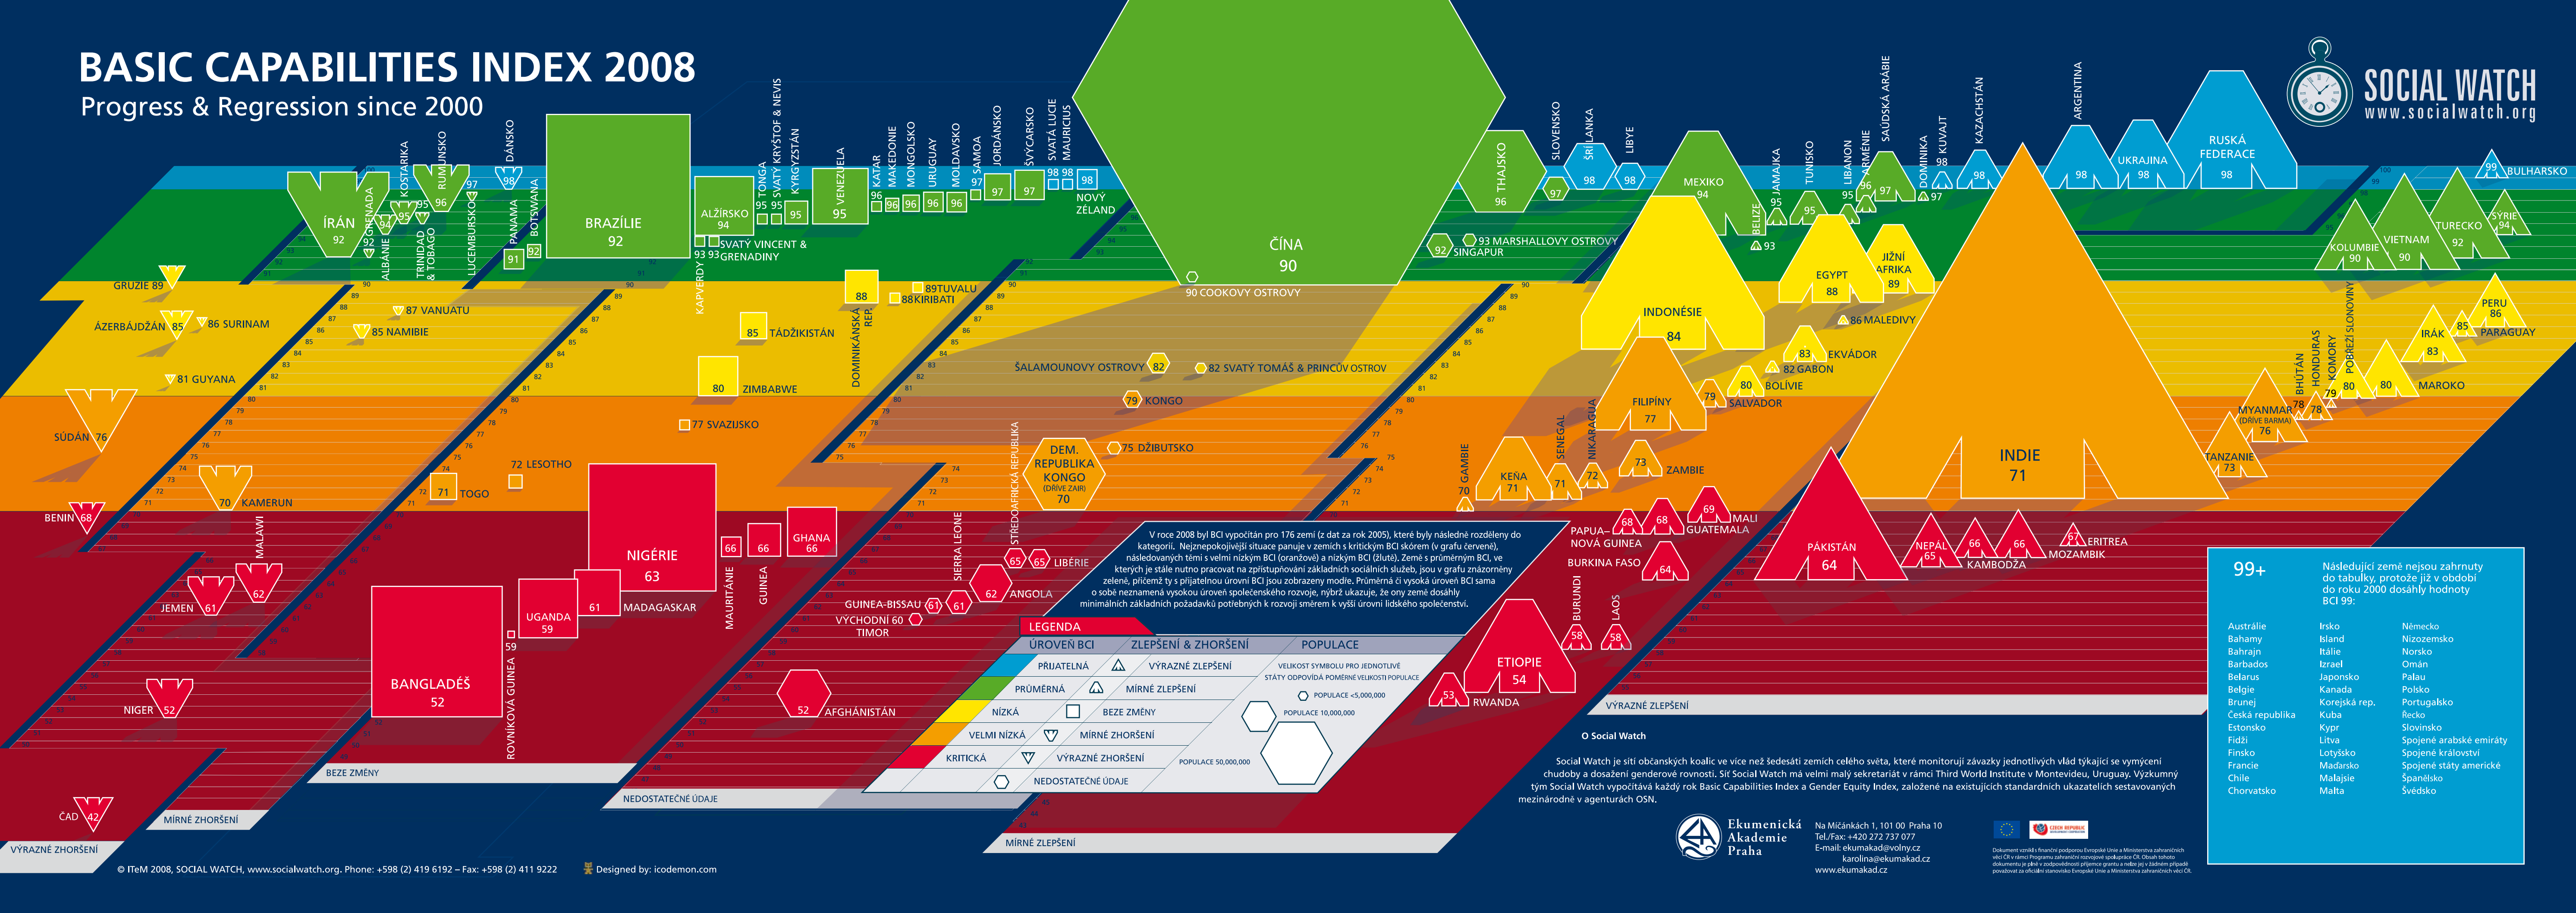

BASIC CAPABILITIES INDEX 2008

Progress & Regression since 2000

V roce 2008 byl BCI vypočítán pro 176 zemí (z dat za rok 2005), které byly následně rozděleny do kategorií. Nejznepokojivější situace panuje v zemích s kritickým BCI skórem (v grafu červeně), následovaných těmi s velmi nízkým BCI (oranžově) a nízkým BCI (žlutě). Země s průměrným BCI, ve kterých je stále nutno pracovat na zprístupňování základních sociálních služeb, jsou v grafu znázorněny zeleně, přičemž ty s přijatelnou úrovní BCI jsou zobrazeny modře. Průměrná či vysoká úroveň BCI sama o sobě neznámá vysokou úroveň společenského rozvoje, nýbrž ukazuje, že ony země dosáhly minimálních základních požadavků potřebných k rozvoji směrem k vyšší úrovni lidského společenství.

LEGENDA

ÚROVEŇ BCI	ZLEPŠENÍ & ZHORŠENÍ	POPULACE
PŘIJATELNÁ	VÝRAZNÉ ZLEPŠENÍ	VELIKOST SYMBOLU PRO JEDNOTLIVÉ STÁTY ODPOVÍDÁ POMĚRNĚ VELIKOSTI POPULACE
PRŮMĚRNÁ	MÍRNÉ ZLEPŠENÍ	POPULACE < 5,000,000
NÍZKÁ	BEZE ZMĚNY	POPULACE 10,000,000
VELMI NÍZKÁ	MÍRNÉ ZHORŠENÍ	POPULACE 50,000,000
KRITICKÁ	VÝRAZNÉ ZHORŠENÍ	
	NEDOSTATEČNÉ ÚDAJE	
	MÍRNÉ ZLEPŠENÍ	

O Social Watch
 Social Watch je síť občanských koalic ve více než šedesáti zemích celého světa, které monitorují závazky jednotlivých vlád týkající se vyměnění chudoby a dosažení genderové rovnosti. Síť Social Watch má velmi malý sekretariát v rámci Third World Institute v Montevideu, Uruguay. Výzkumný tým Social Watch vypočítává každý rok Basic Capabilities Index a Gender Equity Index, založené na existujících standardních ukazatelích sestavených mezinárodně v agenturách OSN.